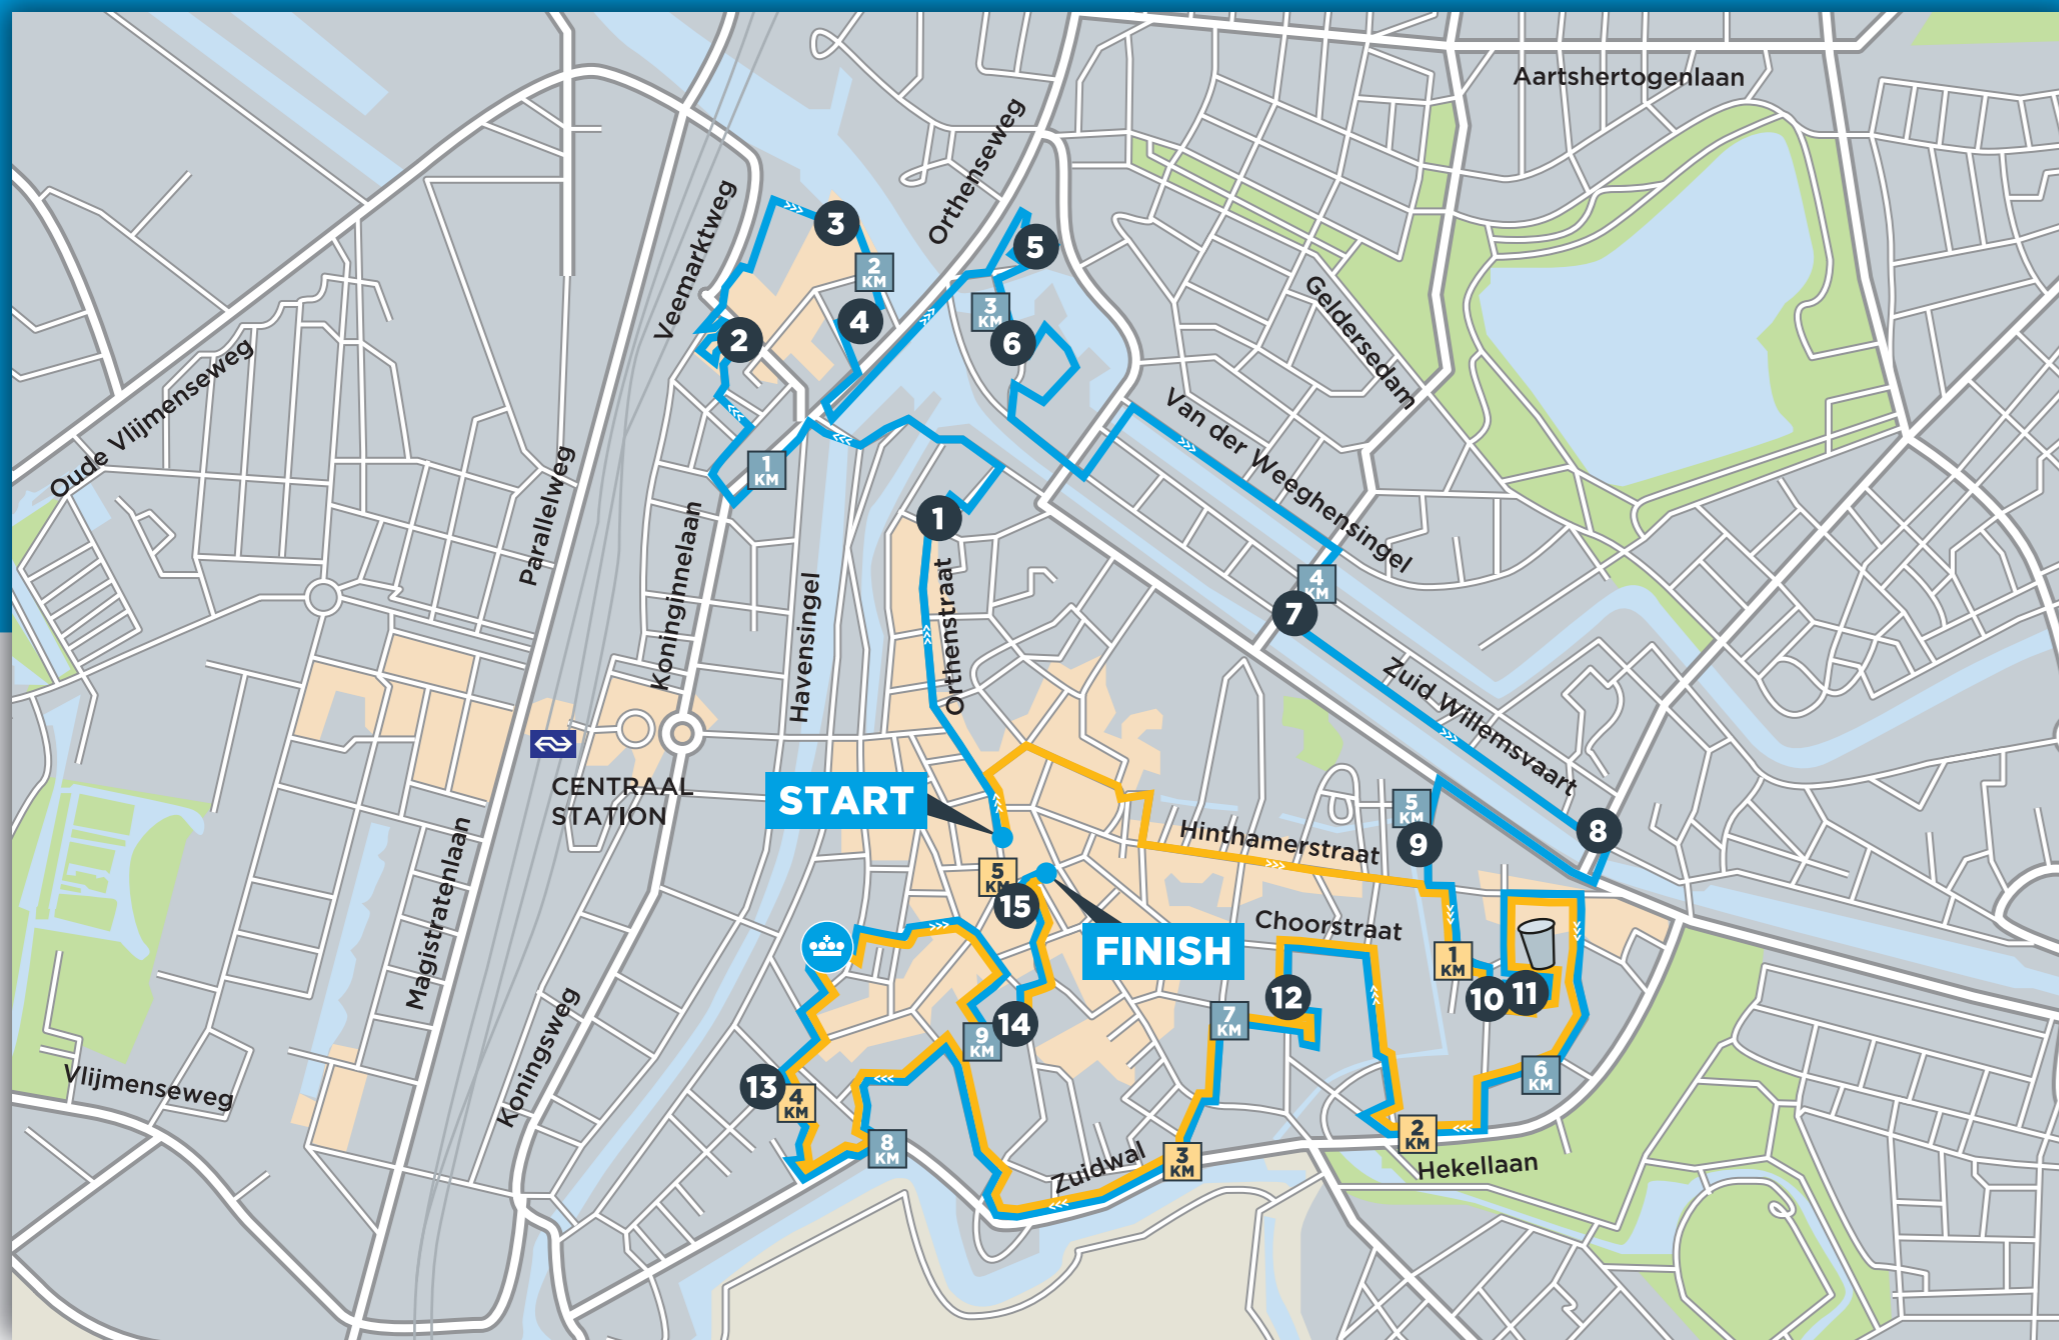

PARCOURSKAART 2019

LEGENDA

START + **FINISH** Markt

Korte route 
 Lange route 

- 1** Vue Den Bosch
- 2** Willem Twee poppodium
- 3** Bossche Brouwers aan de Vaart
- 4** World Skate Center
- 5** Roeivereniging De Hertog
- 6** Brabants Historisch Informatie Centrum
- 7** Run2Day Den Bosch
- 8** BOEL bazaar
- 9** Bij Katrien
- 10** Groot Tuighuis
- 11** Podium Azijnfabriek
- 12** Theater aan de Parade
- 13** Speeltuin
- 14** Stadskantoor
- 15** Stadhuis
-  KLM Foto Activatie
-  Verzorgingspost
-  Kilometerpunt